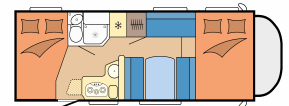

TC Large - Saison 2026

Komfortables Wohnmobil in Island für 4-5 Personen mit Doppelbetten im Heck & Alkoven

Preis: ab 309,- €

TC Large

Der TC Large ist ideal für 4-5 Personen die ein komfortables Wohnmobil in Island mieten möchten. Bei der Belegung mit 4 Personen stehen mit dem Alkoven und dem

Heckbett 2 feste Doppelbetten zur Verfügung, so dass die mittlere Sitzgruppe nachts

nicht umgebaut werden muss. Das Reisemobil verfügt über einen Alkoven mit 2 Schlafplätzen, eine Sitzgruppe die zu einem Doppelbett umgebaut werden kann, sowie

über ein Doppelbett im Heck. Eine Naßzelle mit Dusche / WC und eine Küchenzeile mit Gasherd und Spüle sowie großem Kühlschrank sorgen für Komfort. Das Fahrzeug ist mit einer Gas-Standheizung mit Boiler ausgestattet.

G

M

T